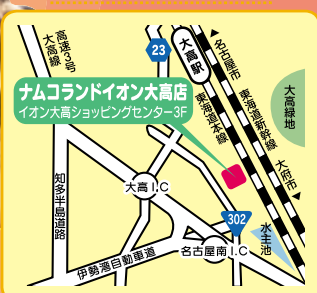

沖縄県中頭郡

ナムコランド イオンタウン読谷
ショッピングセンター店

琉球アミューズメントシティに「めんそーれ！」

めんそーれ…「いらっしやい」「ようこそ」の意

キッズコーナー・ウーマークスハウスは
お子さまに大好評！

ナムコランドイオンタウン読谷
ショッピングセンター店
イオンタウン読谷ショッピングセンター店内
住所 / 〒904-0314
沖縄県中頭郡読谷村字古堅 740 番地
イオンタウン読谷ショッピングセンター店内
TEL / 098-921-5765
営業時間 / 10:00 ~ 22:00 (年中無休)

もりした
ストア
マネージャー

親子3世代で遊べ
るようなホスピタリティあ
ふれるお店を目指します！

なかやまさん

なかいしさん

いなみねさん

しまぶくさん

愛知県名古屋市

ナムコランド イオン大高店

70年代のアメリカンガレージがテーマ！
まるでおもちゃ箱をひっくりかえしたような、にぎやかなお店だよ☆

ながたさん

遊びにきてくださーい！

「機動戦士ガンダム
戦場の絆」は8台
設置！

住所 / 〒459-8001
愛知県名古屋市緑区大高町奥平子 1-1
イオン大高ショッピングセンター 3F
TEL / 052-626-1812
営業時間 / 9:00 ~ 23:00 (年中無休)

ハートフルな
接客が自慢のいのうえさん。

ナムコランドイオン大高店
イオン大高ショッピングセンター3F
住所 / 〒459-8001
愛知県名古屋市緑区大高町奥平子 1-1
イオン大高ショッピングセンター 3F
TEL / 052-626-1812
営業時間 / 9:00 ~ 23:00 (年中無休)