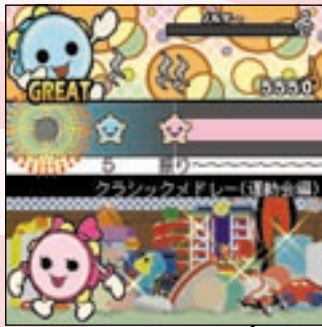

## ケータイで遊ぼう

## タンバリンの達人

今冬  
配信予定!!  
月額315円  
(税込)

流れてくるアイコンに合わせて、ケータイをフリフリ振って遊ぼう!とびっきりかわいいオリジナルキャラクターの「タンたん」「バリンちゃん」も一緒に応援してくれるぞ!

コレ、楽しいっ★

いつでもどこでもシャカシャカ!

華麗にターンをキメろ! スキーもダンスもターンが決め手さっ!

iモード 対応機種: 9041シリーズ以降  
メニュー/検索 ゲーム アクション 太鼓の達人